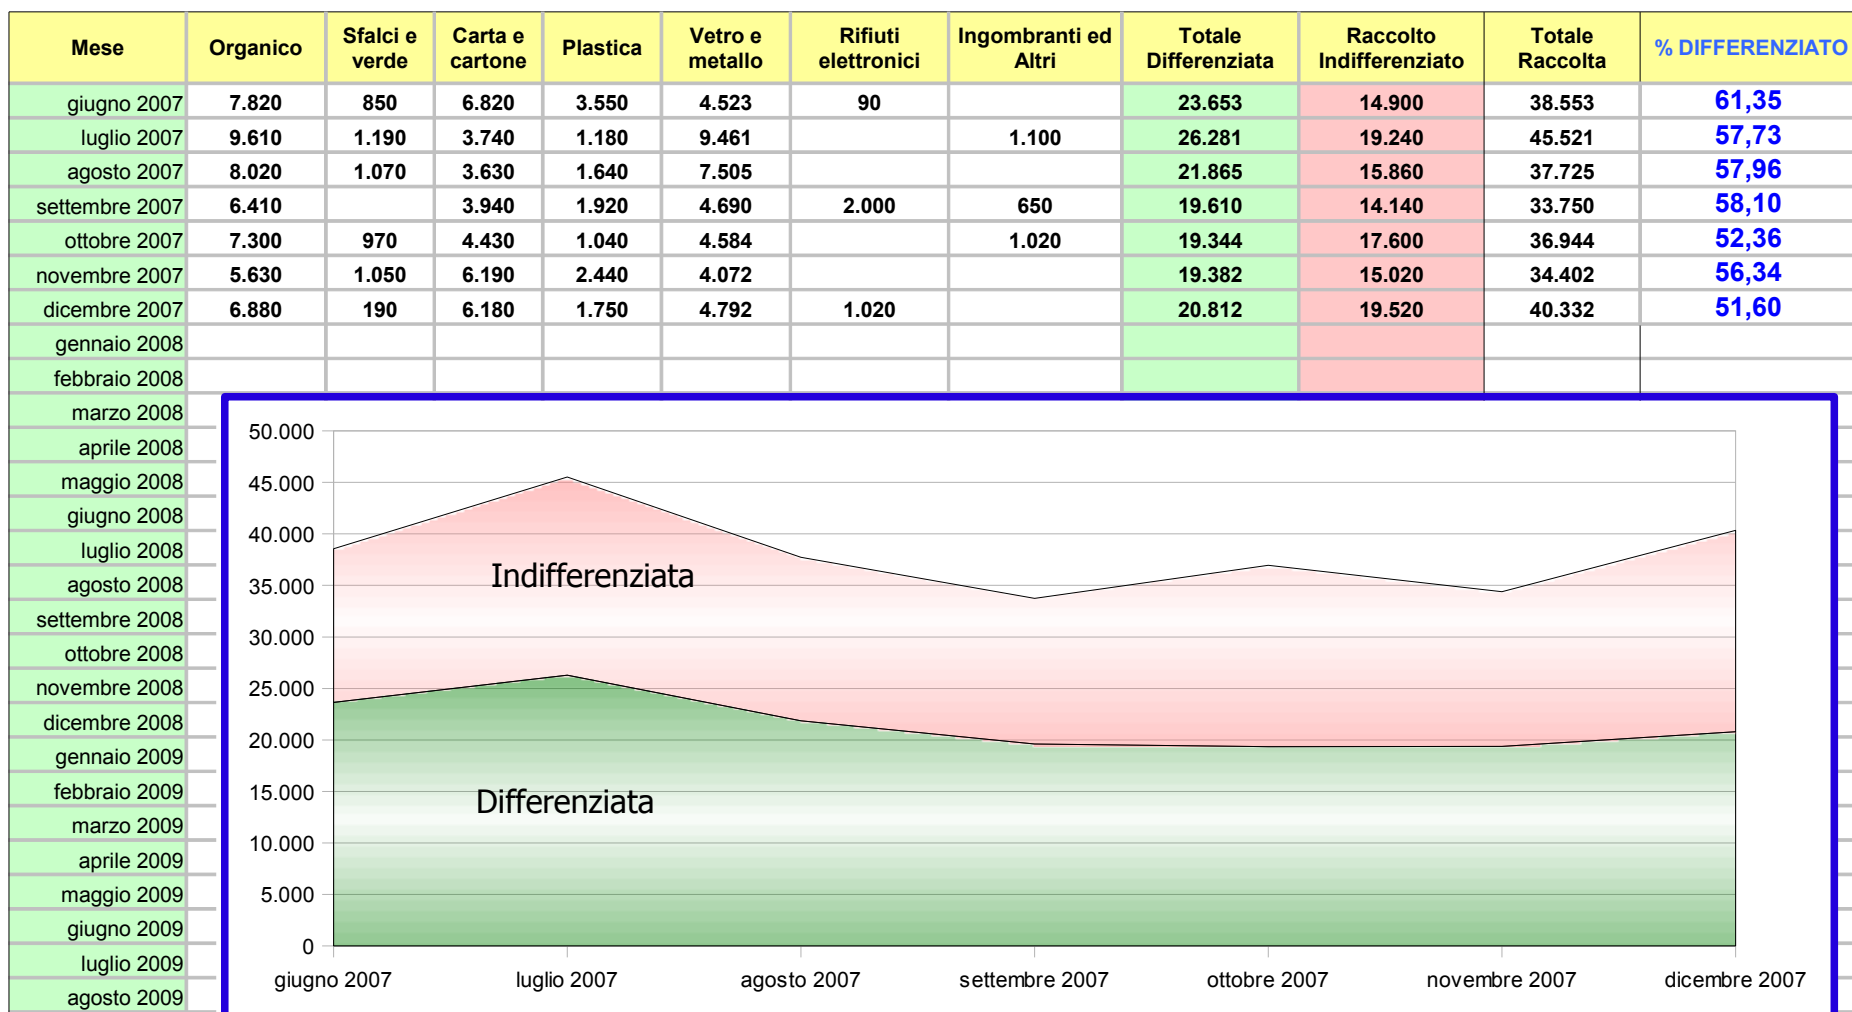

Dati della raccolta differenziata per il comune di La Cassa a partire da Giugno 2007

I dati soprariportati provengono dal sito del consorzio comunale di servizi per l'ambiente di Ciriè, e sono consultabili all'indirizzo